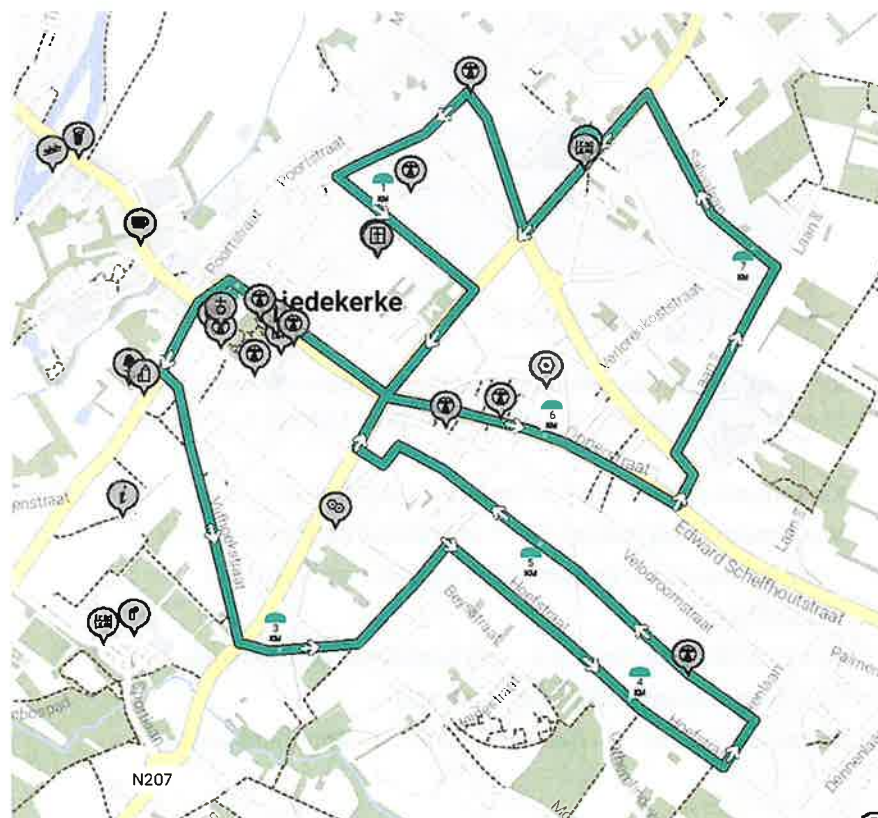

Betreft: BK U17 Nieuwelingen op 11 augustus

Beste,

Op zondag 11 augustus 2024 vindt het Belgisch Kampioenschap wielrennen voor de U17 Nieuwelingen plaats in het centrum van Liedekerke. Het centrum zal gedurende de hele dag moeilijk of niet bereikbaar zijn.

Parcours BK U17 Nieuwelingen

De wedstrijden zullen doorgaan op een gesloten parcours!

Vertrek Affligemsestraat ter hoogte van GO!-Atheneum – Affligemsestraat – Stationsstraat – Papenbergstraat – Affligemsestraat – Opperstraat – Gemeenteplein – G. Mertensstraat – Vijfhoekstraat – Sint-Gabriëlstraat – Hoefstraat – Eikenlaan – Bombardonstraat – Laddershoekstraat – Pamelsestraat – Opperstraat – Kappelebaan – Kleemputtenstraat – Laan I – Salvialaan – Affligemsestraat – aankomst Affligemsestraat ter hoogte van GO!-Atheneum.

Verkeers- en parkeermaatregelen voor bewoners

Er geldt parkeerverbod op alle straten opgenomen in het parcours op 11 augustus van 7.00 tot 20.00 uur.

Het parcours wordt afgesloten van 8.00 tot 19 uur waardoor volgende maatregelen van kracht zijn:

Om het centrum te verlaten of te bereiken worden er 5 doorsteken voorzien op het parcours. De inwoners binnen zone 1 kunnen gebruik maken van doorsteken 1, 2 en 3. De inwoners van zone 2 kunnen gebruik maken van doorsteken 4 en 5. Het is niet mogelijk om via het centrum van zone 1 naar zone 2 te rijden en omgekeerd.