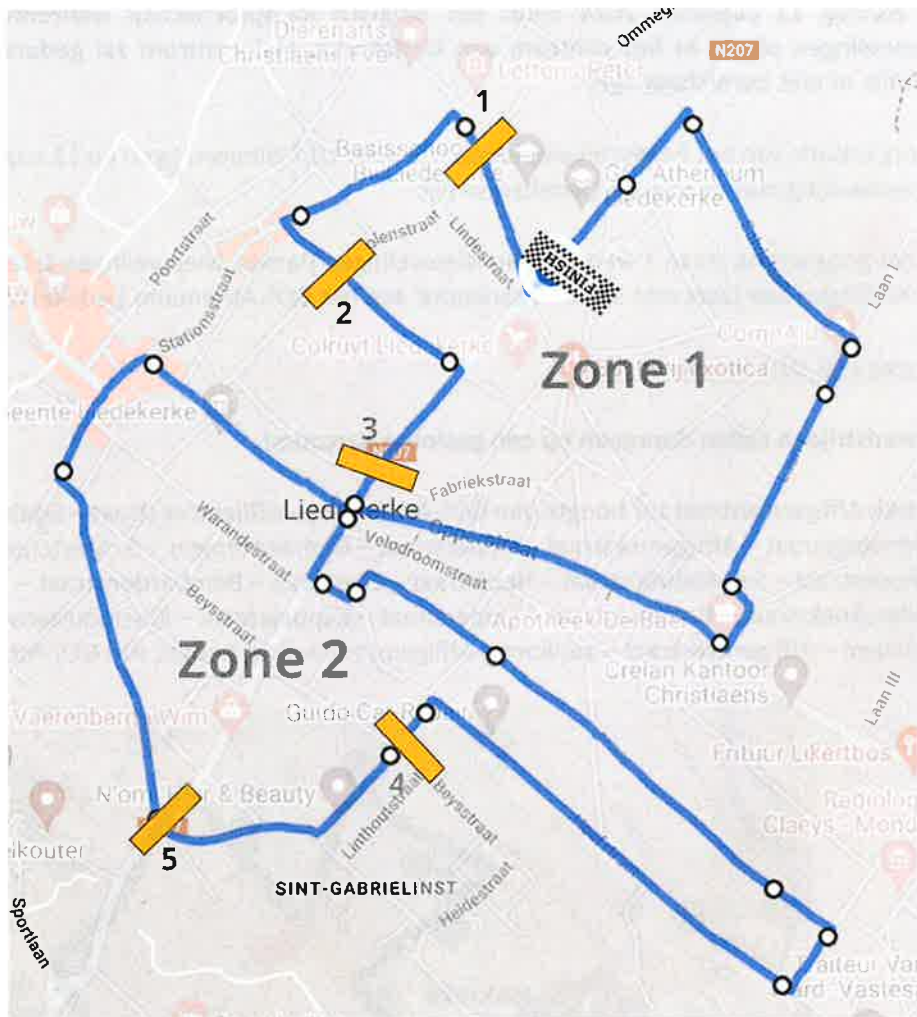

Parcours BK U17 Nieuwelingen

De wedstrijden zullen doorgaan op een gesloten parcours!

Vertrek Affligemsestraat ter hoogte van GO!-Atheneum – Affligemsestraat – Stationsstraat – Papenbergstraat – Affligemsestraat – Opperstraat – Gemeenteplein – G. Mertensstraat – Vijfhoekstraat – Sint-Gabriëlstraat – Hoefstraat – Eikenlaan – Bombardonstraat – Laddershoekstraat – Pamelsestraat – Opperstraat – Kappelebaan – Kleemputtenstraat – Laan I – Salvialaan – Affligemsestraat – aankomst Affligemsestraat ter hoogte van GO!-Atheneum.

Verkeers- en parkeermaatregelen voor bewoners

Er geldt parkeerverbod op alle straten opgenomen in het parcours op 11 augustus van 7.00 tot 20.00 uur.

Het parcours wordt afgesloten van 8.00 tot 19 uur waardoor volgende maatregelen van kracht zijn:

Om het centrum te verlaten of te bereiken worden er 5 doorsteken voorzien op het parcours. De inwoners binnen zone 1 kunnen gebruik maken van doorsteken 1, 2 en 3. De inwoners van zone 2 kunnen gebruik maken van doorsteken 4 en 5. Het is niet mogelijk om via het centrum van zone 1 naar zone 2 te rijden en omgekeerd.

Om ervoor te zorgen dat de sommige bewoners tijdens de wedstrijd niet volledig geïsoleerd zijn, wordt het éénrichtingsverkeer in volgende straten tijdelijk opgeheven.

- Kleemputtenstraat (tussen Verlorenkoststraat en Laan I)
- Velodroomstraat (tussen N207 en Parking Cathemlindeweg)
- Vooruitgangsstraat (tussen N207 en Sint-Gabriëlstraat)
- Violetstraat
- Sint-Gabriëlstraat (tussen Lodderhoekstraat en Bombardonstraat)
- Paardenputstraat (uitrij Stationsstraat)
- Stationsstraat (tussen Gemeenteplein en Papenbergstraat)